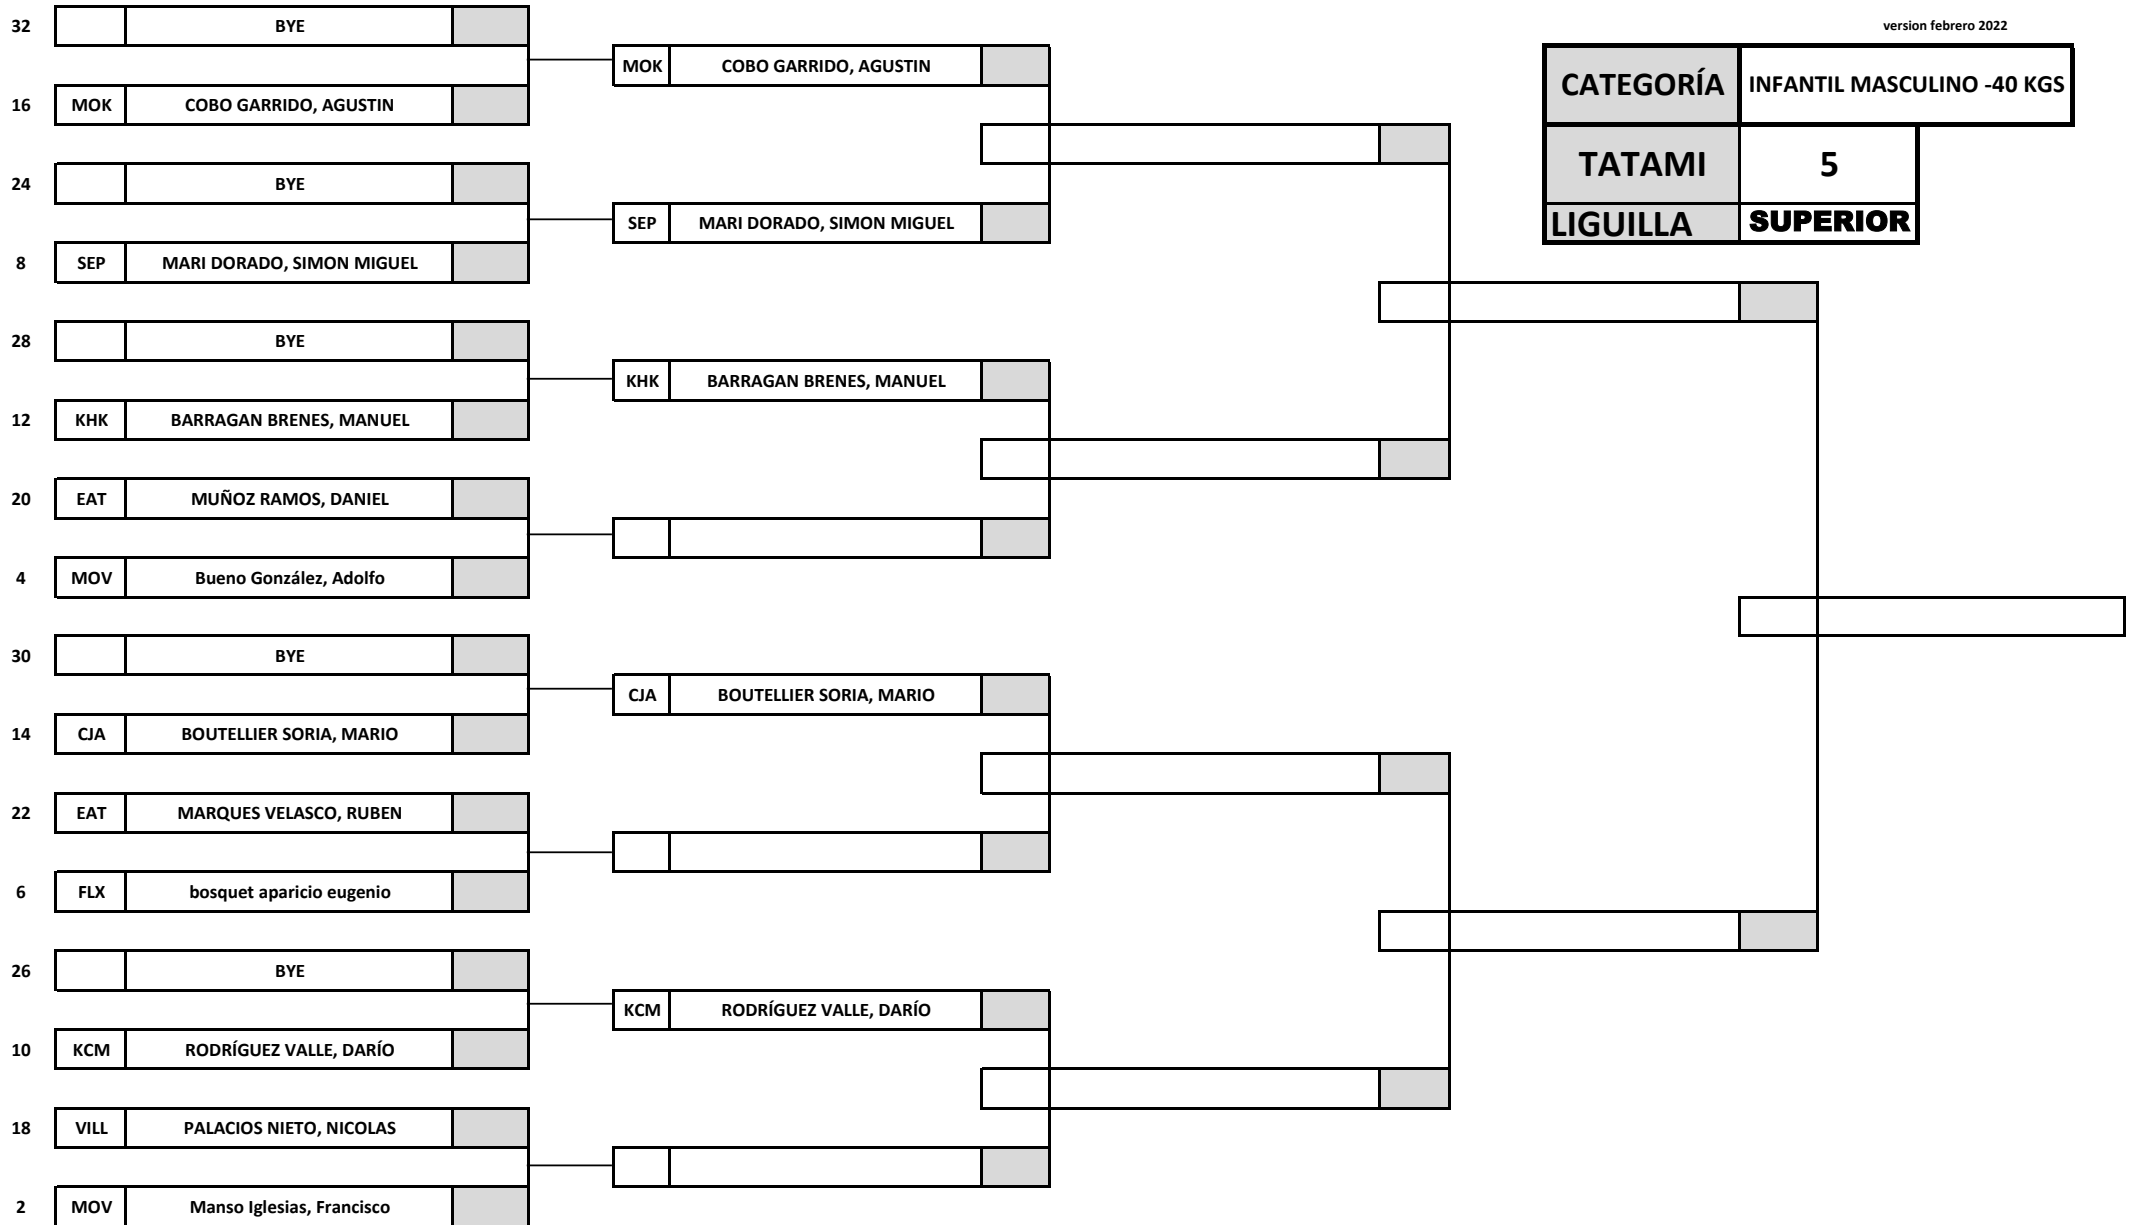

XIII TORNEO DE SELECCIONES
SABADO, 08 de octubre de 2022

version febrero 2022

CATEGORÍA	INFANTIL MASCULINO -40 KGS
TATAMI	5
LIGUILLA	SUPERIOR

XIII TORNEO DE SELECCIONES
SABADO, 08 de octubre de 2022