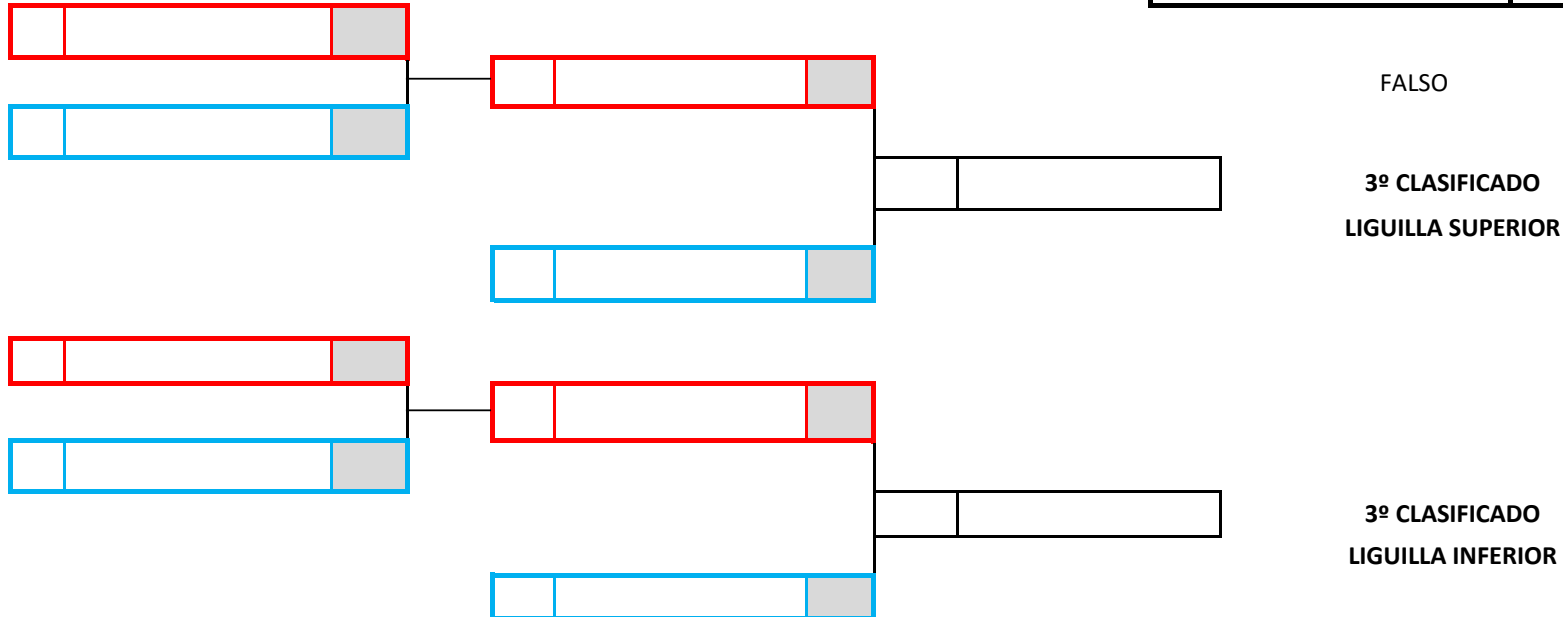

REPESCAS SUB21SNR MSC +75 KG

TATAMI 2

CLASIFICACIÓN	NOMBRE	PROVINCIA
3º CLASIFICADO		
3º CLASIFICADO		
2º CLASIFICADO		
1º CLASIFICADO		